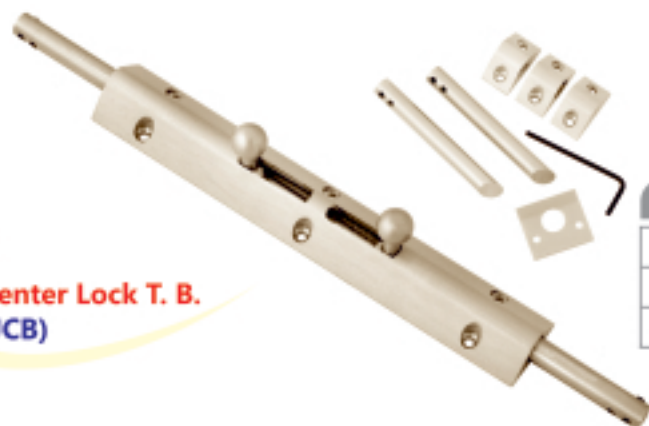

**Center Lock T. B.
(JCB)**